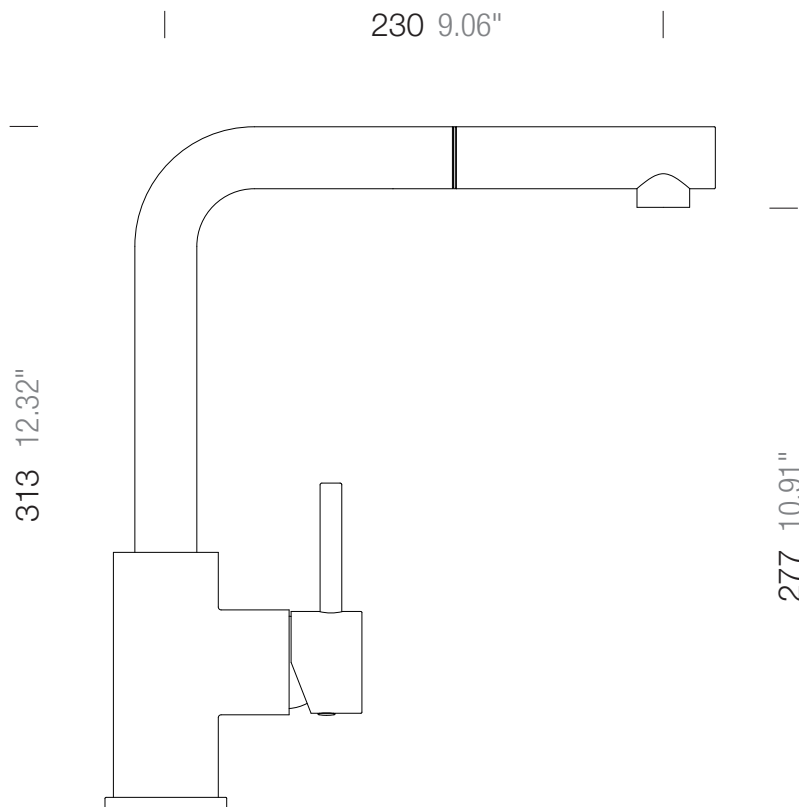

SCHOCK

SCHOCK NAPOS 

539120

Lochbohrung \varnothing 35

Hole 1.37"